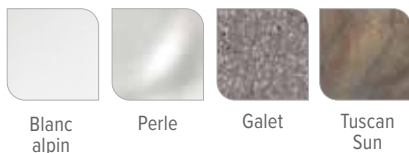

Coque du spa

Blanc alpin

Perle

Galet

Tuscan Sun