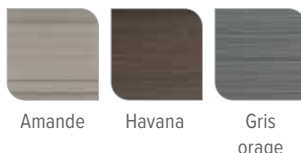

Perle

Galet

Tuscan Sun

Habillage

Amande

Havana

Gris orage

Couverture de spa